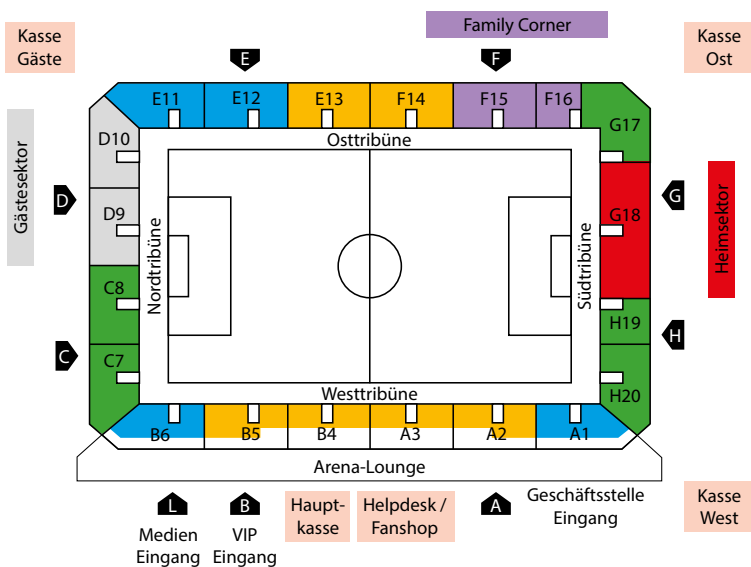

Preise und Kategorien

Kategorie Heimsektor Vollpreis Erwachsene U26 | AHV/IV Jugendliche U16 Kinder U6	CHF 253.50
	CHF 203.00
	CHF 127.00
	CHF 27.00
Family Corner Vollpreis Jugendliche U16 Kinder U6	CHF 253.50
	CHF 127.00
	CHF 27.00
Kategorie 3 Vollpreis Erwachsene U26 | AHV/IV Jugendliche U16 Kinder U6	CHF 317.50
	CHF 252.50
	CHF 159.00
	CHF 27.00
Kategorie 2 Vollpreis Erwachsene U26 | AHV/IV Jugendliche U16 Kinder U6	CHF 447.00
	CHF 358.00
	CHF 223.50
	CHF 27.00
Kategorie 1 Vollpreis Erwachsene U26 | AHV/IV Jugendliche U16 Kinder U6	CHF 623.00
	CHF 498.00
	CHF 312.00
	CHF 27.00

Sämtliche Preise sind inklusive der Sicherheitsabgabe von CHF 27.00 pro Saisonkarte sowie 2,5% MwSt.