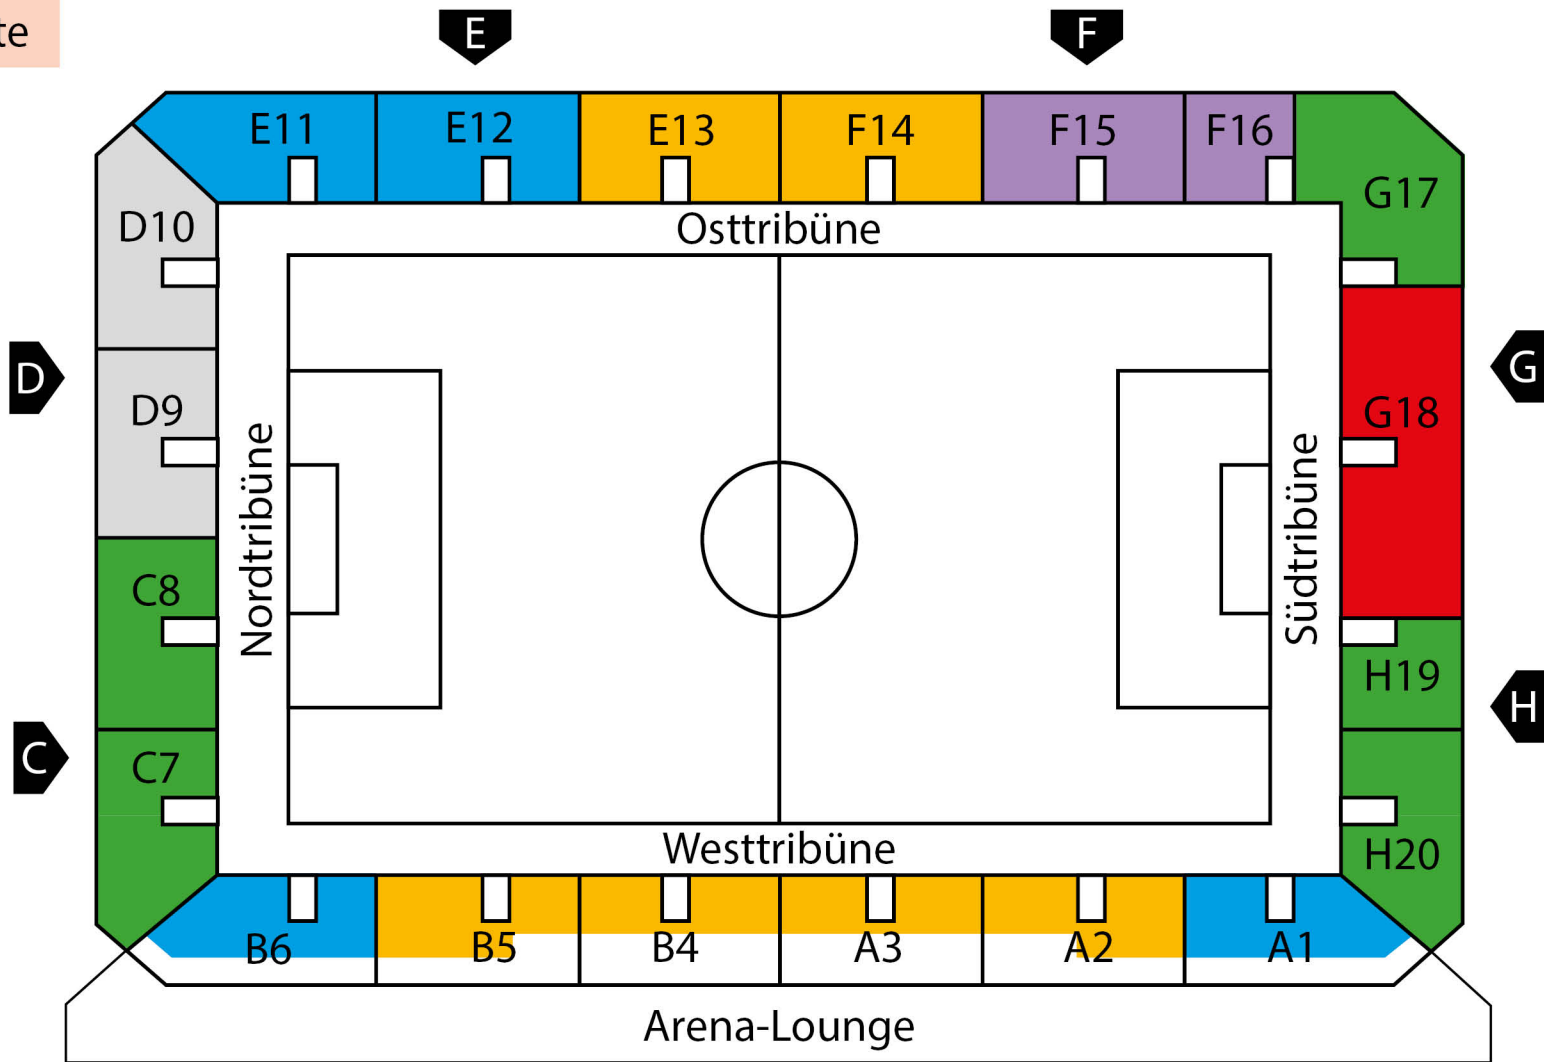

Kasse
Gäste

BEKB Family Corner

Kasse
Ost

Gästesektor

D

C

G

H

L

B

A

Medien
Eingang

VIP
Eingang

Haupt-
kasse

Helpdesk /
Fanshop

Geschäftsstelle Ein-
gang

Kasse
West